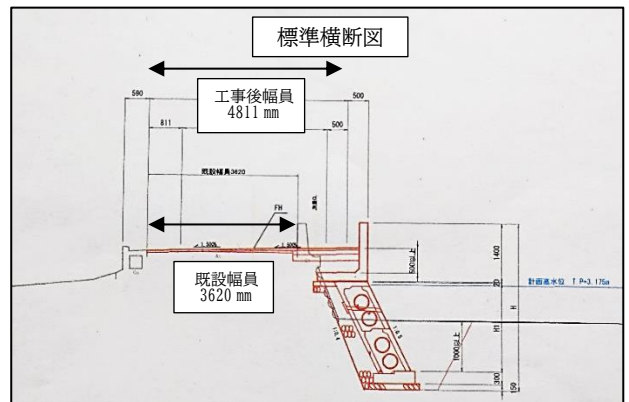

市道網干十七号線の現状

網干消防団旭陽分団が

兵庫県消防操法大会で見事に優勝

姫路市で初の栄誉